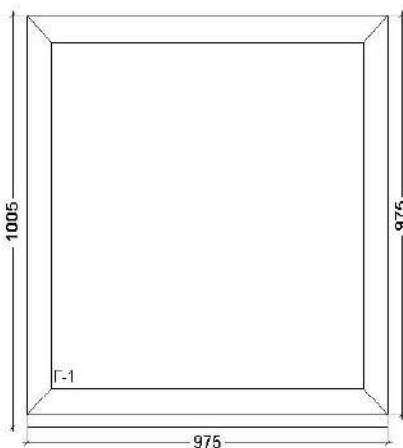

Изделие 22

Вид изделия:	Окно				
Профиль:	Grau				
Артикул рамы/створки:	3005 Grau				
Подставочный профиль:	Есть				
Цвет снаружи/изнутри:	Белый				
Цвет водоотв. колпачков:	Белый				
Цвет притворного упл.:	Черный				
<i>Заполнения</i>					
4/16/4					24 мм
Количество:	1 шт	Площадь:	0,95 м²	Вес:	23,06 кг
Цена:	4 995,04 руб		Стоимость:	4 995,04 руб