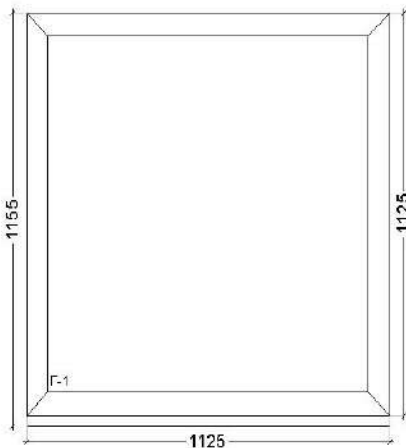

Изделие 28

Вид изделия:	Окно				
Профиль:	Grau				
Артикул рамы/створки:	3005 Grau				
Подставочный профиль:	Есть				
Цвет снаружи/изнутри:	Белый				
Цвет водоотв. колпачков:	Белый				
Цвет притворного упл.:	Черный				
<i>Заполнения</i>					
4/16/4					24 мм
Количество:	1 шт	Площадь:	1,27 м²	Вес:	30,02 кг
Цена:	6 195,02 руб		Стоимость:	6 195,02 руб