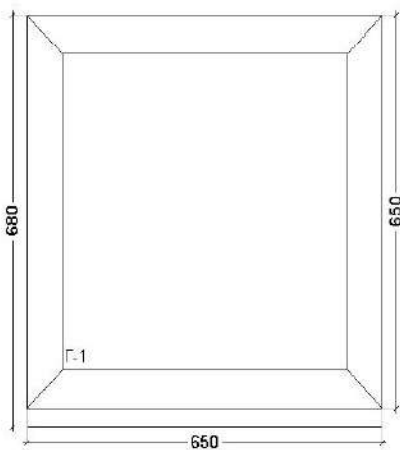

Изделие 09

Вид изделия:	Окно				
Профиль:	Грау				
Артикул рамы/створки:	3005 Grau				
Подставочный профиль:	Есть				
Цвет снаружи/изнутри:	Белый				
Цвет водоотв. колпачков:	Белый				
Цвет притворного упл.:	Черный				
<i>Заполнения</i>					
4/16/4					24 мм
Количество:	1 шт	Площадь:	0,42 м²	Вес:	11,09 кг
Цена:	2 806,99 руб		Стоимость:	2 806,99 руб