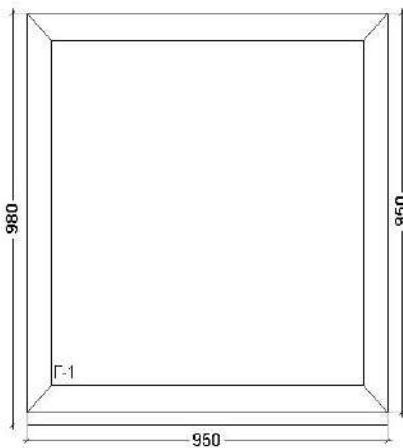

Изделие 21

Вид изделия:	Окно				
Профиль:	Grau				
Артикул рамы/створки:	3005 Grau				
Подставочный профиль:	Есть				
Цвет снаружи/изнутри:	Белый				
Цвет водоотв. колпачков:	Белый				
Цвет притворного упл.:	Черный				
<i>Заполнения</i>					
4/16/4					24 мм
Количество:	1 шт	Площадь:	0,90 м²	Вес:	21,99 кг
Цена:	4 807,16 руб		Стоимость:	4 807,16 руб