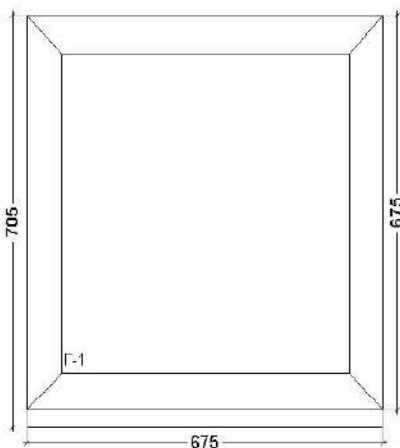

Изделие 10

Вид изделия:	Окно				
Профиль:	Грау				
Артикул рамы/створки:	3005 Grau				
Подставочный профиль:	Есть				
Цвет снаружи/изнутри:	Белый				
Цвет водоотв. колпачков:	Белый				
Цвет притворного упл.:	Черный				
<i>Заполнения</i>					
4/16/4					24 мм
Количество:	1 шт	Площадь:	0,46 м²	Вес:	11,86 кг
Цена:	2 957,09 руб		Стоимость:	2 957,09 руб