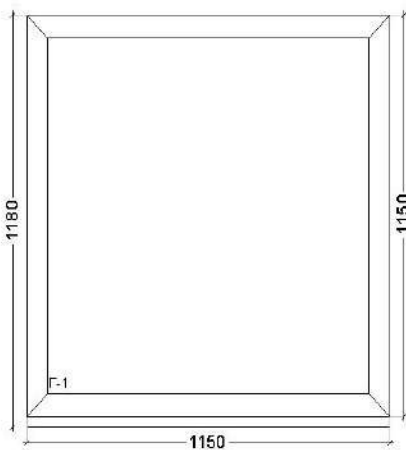

Изделие 29

Вид изделия:	Окно				
Профиль:	Grau				
Артикул рамы/створки:	3005 Grau				
Подставочный профиль:	Есть				
Цвет снаружи/изнутри:	Белый				
Цвет водоотв. колпачков:	Белый				
Цвет притворного упл.:	Черный				
<i>Заполнения</i>					
4/16/4					24 мм
Количество:	1 шт	Площадь:	1,32 м²	Вес:	31,25 кг
Цена:	6 404,46 руб		Стоимость:	6 404,46 руб