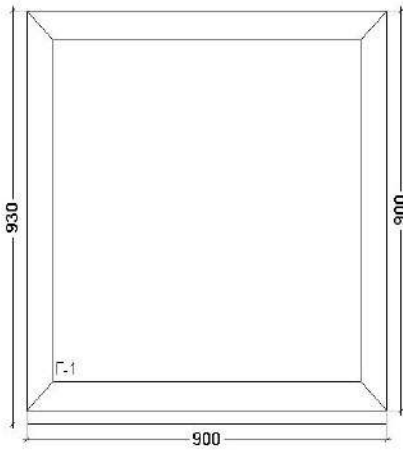

Изделие 19

Вид изделия:	Окно				
Профиль:	Grau				
Артикул рамы/створки:	3005 Grau				
Подставочный профиль:	Есть				
Цвет снаружи/изнутри:	Белый				
Цвет водоотв. колпачков:	Белый				
Цвет притворного упл.:	Черный				
<i>Заполнения</i>					
4/16/4					24 мм
Количество:	1 шт	Площадь:	0,81 м²	Вес:	19,93 кг
Цена:	4 439,59 руб		Стоимость:	4 439,59 руб