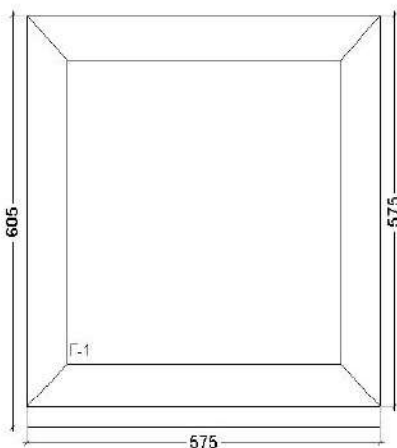

Изделие 06

Вид изделия:	Окно				
Профиль:	Grau				
Артикул рамы/створки:	3005 Grau				
Подставочный профиль:	Есть				
Цвет снаружи/изнутри:	Белый				
Цвет водоотв. колпачков:	Белый				
Цвет притворного упл.:	Черный				
<i>Заполнения</i>					
4/16/4					24 мм
Количество:	1 шт	Площадь:	0,33 м²	Вес:	8,94 кг
Цена:	2 385,69 руб		Стоимость:	2 385,69 руб