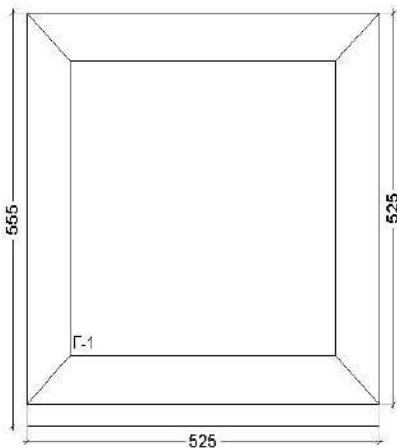

Изделие 04

Вид изделия:	Окно				
Профиль:	Grau				
Артикул рамы/створки:	3005 Grau				
Подставочный профиль:	Есть				
Цвет снаружи/изнутри:	Белый				
Цвет водоотв. колпачков:	Белый				
Цвет притворного упл.:	Черный				
<i>Заполнения</i>					
4/16/4					24 мм
Количество:	1 шт	Площадь:	0,28 м²	Вес:	7,62 кг
Цена:	2 601,29 руб		Стоимость:	2 601,29 руб