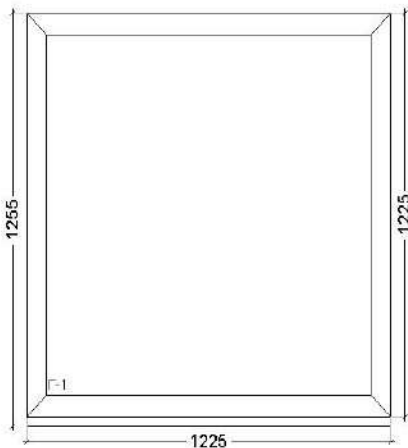

Изделие 32

Вид изделия:	Окно				
Профиль:	Grau				
Артикул рамы/створки:	3005 Grau				
Подставочный профиль:	Есть				
Цвет снаружи/изнутри:	Белый				
Цвет водоотв. колпачков:	Белый				
Цвет притворного упл.:	Черный				
<i>Заполнения</i>					
4/16/4					24 мм
Количество:	1 шт	Площадь:	1,50 м²	Вес:	35,14 кг
Цена:	7 059,53 руб		Стоимость:	7 059,53 руб