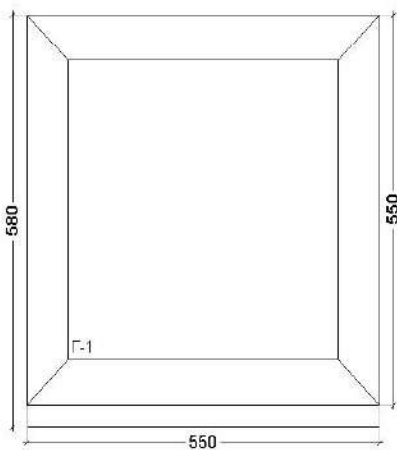

Изделие 05

Вид изделия:	Окно				
Профиль:	Grau				
Артикул рамы/створки:	3005 Grau				
Подставочный профиль:	Есть				
Цвет снаружи/изнутри:	Белый				
Цвет водоотв. колпачков:	Белый				
Цвет притворного упл.:	Черный				
<i>Заполнения</i>					
4/16/4					24 мм
Количество:	1 шт	Площадь:	0,30 м²	Вес:	8,27 кг
Цена:	2 251,58 руб		Стоимость:	2 251,58 руб