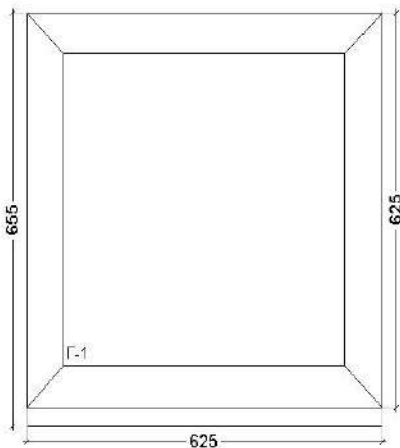

Изделие 08

Вид изделия:	Окно				
Профиль:	Грау				
Артикул рамы/створки:	3005 Grau				
Подставочный профиль:	Есть				
Цвет снаружи/изнутри:	Белый				
Цвет водоотв. колпачков:	Белый				
Цвет притворного упл.:	Черный				
<i>Заполнения</i>					
4/16/4					24 мм
Количество:	1 шт	Площадь:	0,39 м²	Вес:	10,36 кг
Цена:	2 664,75 руб		Стоимость:	2 664,75 руб