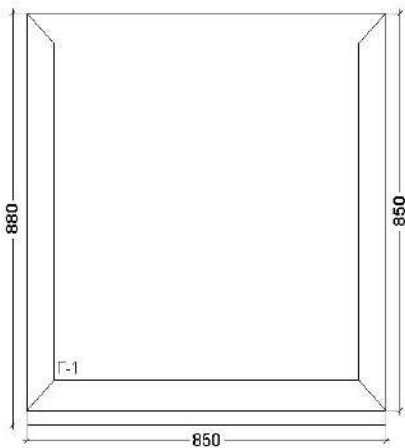

Изделие 17

Вид изделия:	Окно				
Профиль:	Грау				
Артикул рамы/створки:	3005 Grau				
Подставочный профиль:	Есть				
Цвет снаружи/изнутри:	Белый				
Цвет водоотв. колпачков:	Белый				
Цвет притворного упл.:	Черный				
<i>Заполнения</i>					
4/16/4					24 мм
Количество:	1 шт	Площадь:	0,72 м²	Вес:	17,97 кг
Цена:	4 086,85 руб		Стоимость:	4 086,85 руб