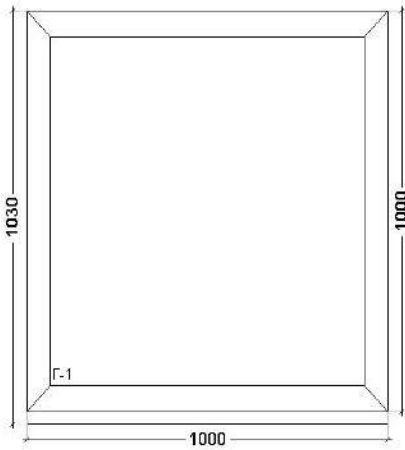

Изделие 23

Вид изделия:	Окно				
Профиль:	Grau				
Артикул рамы/створки:	3005 Grau				
Подставочный профиль:	Есть				
Цвет снаружи/изнутри:	Белый				
Цвет водоотв. колпачков:	Белый				
Цвет притворного упл.:	Черный				
<i>Заполнения</i>					
4/16/4					24 мм
Количество:	1 шт	Площадь:	1,00 м²	Вес:	24,15 кг
Цена:	5 185,65 руб		Стоимость:	5 185,65 руб