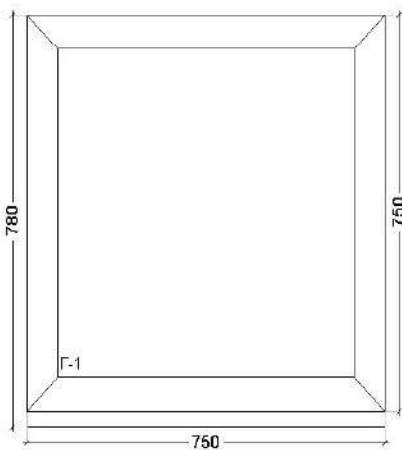

Изделие 13

Вид изделия:	Окно				
Профиль:	Grau				
Артикул рамы/створки:	3005 Grau				
Подставочный профиль:	Есть				
Цвет снаружи/изнутри:	Белый				
Цвет водоотв. колпачков:	Белый				
Цвет притворного упл.:	Черный				
<i>Заполнения</i>					
4/16/4					24 мм
Количество:	1 шт	Площадь:	0,56 м²	Вес:	14,33 кг
Цена:	3 421,34 руб		Стоимость:	3 421,34 руб