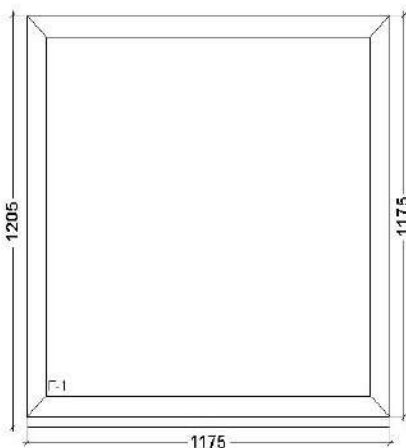

Изделие 30

Вид изделия:	Окно				
Профиль:	Grau				
Артикул рамы/створки:	3005 Grau				
Подставочный профиль:	Есть				
Цвет снаружи/изнутри:	Белый				
Цвет водоотв. колпачков:	Белый				
Цвет притворного упл.:	Черный				
<i>Заполнения</i>					
4/16/4					24 мм
Количество:	1 шт	Площадь:	1,38 м²	Вес:	32,52 кг
Цена:	6 619,28 руб		Стоимость:	6 619,28 руб