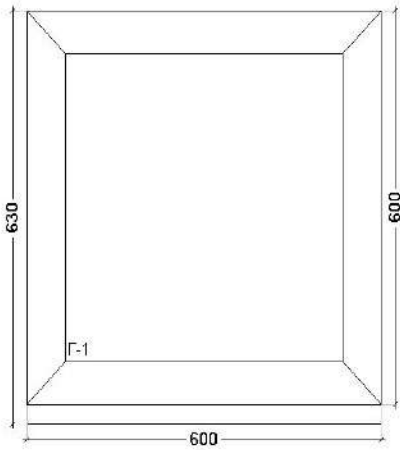

Изделие 07

Вид изделия:	Окно				
Профиль:	Грау				
Артикул рамы/створки:	3005 Grau				
Подставочный профиль:	Есть				
Цвет снаружи/изнутри:	Белый				
Цвет водоотв. колпачков:	Белый				
Цвет притворного упл.:	Черный				
<i>Заполнения</i>					
4/16/4					24 мм
Количество:	1 шт	Площадь:	0,36 м²	Вес:	9,63 кг
Цена:	2 522,60 руб		Стоимость:	2 522,60 руб