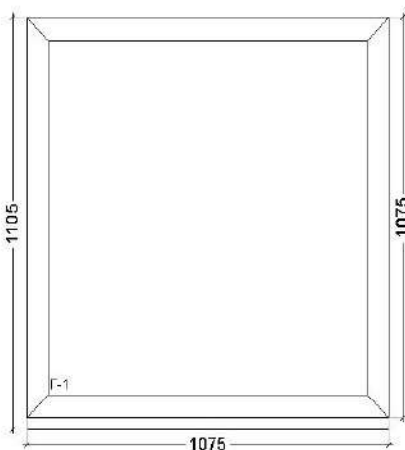

Изделие 26

Вид изделия:	Окно				
Профиль:	Grau				
Артикул рамы/створки:	3005 Grau				
Подставочный профиль:	Есть				
Цвет снаружи/изнутри:	Белый				
Цвет водоотв. колпачков:	Белый				
Цвет притворного упл.:	Черный				
<i>Заполнения</i>					
4/16/4					24 мм
Количество:	1 шт	Площадь:	1,16 м²	Вес:	27,60 кг
Цена:	5 781,60 руб		Стоимость:	5 781,60 руб