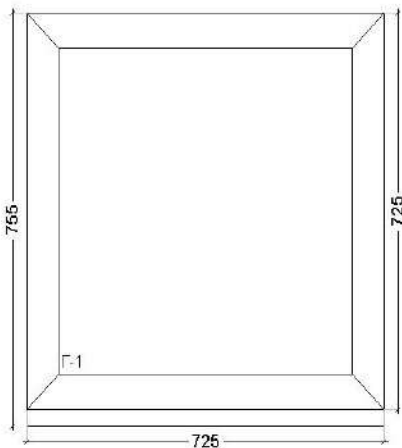

Изделие 12

Вид изделия:	Окно				
Профиль:	Grau				
Артикул рамы/створки:	3005 Grau				
Подставочный профиль:	Есть				
Цвет снаружи/изнутри:	Белый				
Цвет водоотв. колпачков:	Белый				
Цвет притворного упл.:	Черный				
<i>Заполнения</i>					
4/16/4					24 мм
Количество:	1 шт	Площадь:	0,53 м²	Вес:	13,48 кг
Цена:	3 262,97 руб		Стоимость:	3 262,97 руб