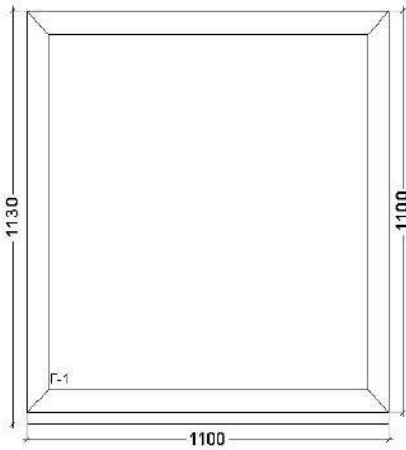

Изделие 27

Вид изделия:	Окно				
Профиль:	Grau				
Артикул рамы/створки:	3005 Grau				
Подставочный профиль:	Есть				
Цвет снаружи/изнутри:	Белый				
Цвет водоотв. колпачков:	Белый				
Цвет притворного упл.:	Черный				
<i>Заполнения</i>					
4/16/4					24 мм
Количество:	1 шт	Площадь:	1,21 м²	Вес:	28,79 кг
Цена:	5 985,66 руб		Стоимость:	5 985,66 руб