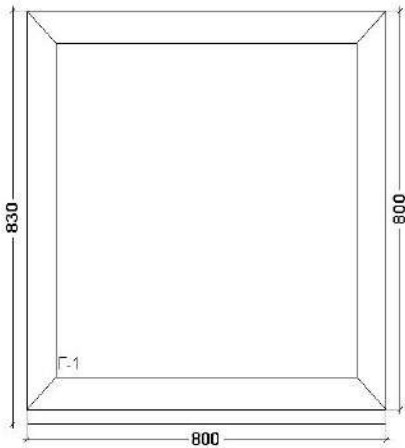

Изделие 15

Вид изделия:	Окно				
Профиль:	Грау				
Артикул рамы/створки:	3005 Grau				
Подставочный профиль:	Есть				
Цвет снаружи/изнутри:	Белый				
Цвет водоотв. колпачков:	Белый				
Цвет притворного упл.:	Черный				
<i>Заполнения</i>					
4/16/4					24 мм
Количество:	1 шт	Площадь:	0,64 м²	Вес:	16,09 кг
Цена:	3 746,03 руб		Стоимость:	3 746,03 руб