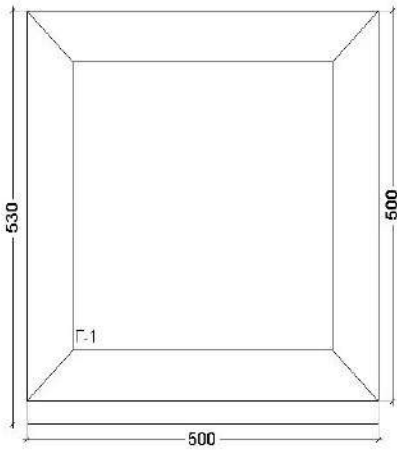

Изделие 03

Вид изделия:	Окно				
Профиль:	Grau				
Артикул рамы/створки:	3005 Grau				
Подставочный профиль:	Есть				
Цвет снаружи/изнутри:	Белый				
Цвет водоотв. колпачков:	Белый				
Цвет притворного упл.:	Черный				
<i>Заполнения</i>					
4/16/4					24 мм
Количество:	1 шт	Площадь:	0,25 м²	Вес:	6,99 кг
Цена:	2 416,06 руб		Стоимость:	2 416,06 руб