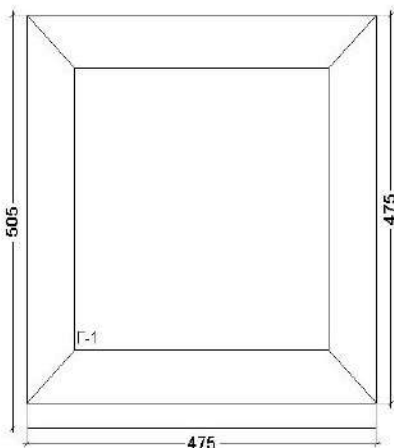

Изделие 02

Вид изделия:	Окно				
Профиль:	Grau				
Артикул рамы/створки:	3005 Grau				
Подставочный профиль:	Есть				
Цвет снаружи/изнутри:	Белый				
Цвет водоотв. колпачков:	Белый				
Цвет притворного упл.:	Черный				
<i>Заполнения</i>					
4/16/4				24 мм	
Количество:	1 шт	Площадь:	0,23 м²	Вес:	6,40 кг
Цена:	2 241,59 руб		Стоимость:	2 241,59 руб