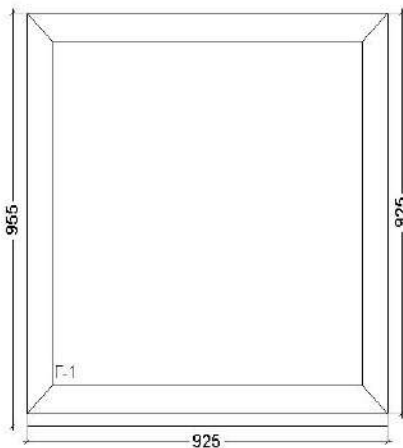

Изделие 20

Вид изделия:	Окно				
Профиль:	Grau				
Артикул рамы/створки:	3005 Grau				
Подставочный профиль:	Есть				
Цвет снаружи/изнутри:	Белый				
Цвет водоотв. колпачков:	Белый				
Цвет притворного упл.:	Черный				
<i>Заполнения</i>					
4/16/4					24 мм
Количество:	1 шт	Площадь:	0,86 м²	Вес:	20,94 кг
Цена:	4 619,49 руб		Стоимость:	4 619,49 руб