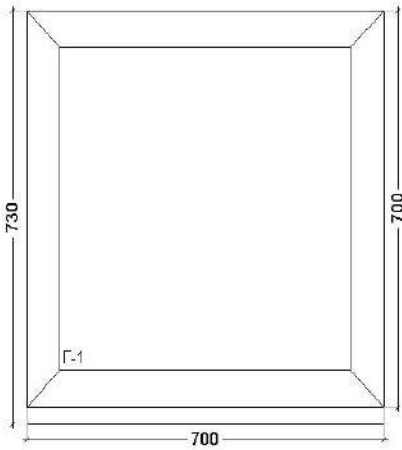

Изделие 11

Вид изделия:	Окно				
Профиль:	Grau				
Артикул рамы/створки:	3005 Grau				
Подставочный профиль:	Есть				
Цвет снаружи/изнутри:	Белый				
Цвет водоотв. колпачков:	Белый				
Цвет притворного упл.:	Черный				
<i>Заполнения</i>					
4/16/4					24 мм
Количество:	1 шт	Площадь:	0,49 м²	Вес:	12,67 кг
Цена:	3 110,01 руб		Стоимость:	3 110,01 руб