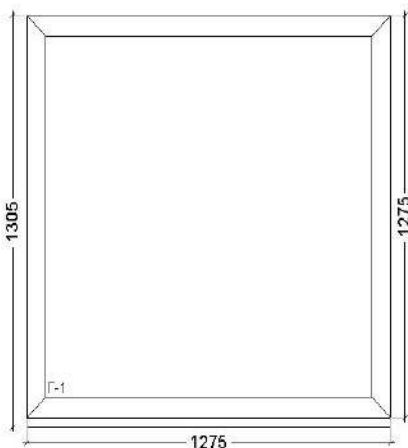

Изделие 34

Вид изделия:	Окно				
Профиль:	Grau				
Артикул рамы/створки:	3005 Grau				
Подставочный профиль:	Есть				
Цвет снаружи/изнутри:	Белый				
Цвет водоотв. колпачков:	Белый				
Цвет притворного упл.:	Черный				
<i>Заполнения</i>					
4/16/4					24 мм
Количество:	1 шт	Площадь:	1,63 м²	Вес:	37,86 кг
Цена:	7 515,81 руб		Стоимость:	7 515,81 руб