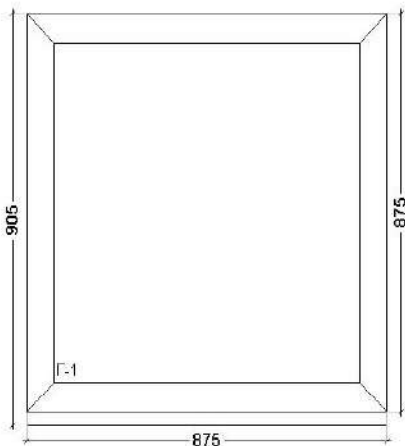

Изделие 18

Вид изделия:	Окно				
Профиль:	Грау				
Артикул рамы/створки:	3005 Grau				
Подставочный профиль:	Есть				
Цвет снаружи/изнутри:	Белый				
Цвет водоотв. колпачков:	Белый				
Цвет притворного упл.:	Черный				
<i>Заполнения</i>					
4/16/4					24 мм
Количество:	1 шт	Площадь:	0,77 м²	Вес:	18,94 кг
Цена:	4 261,33 руб		Стоимость:	4 261,33 руб