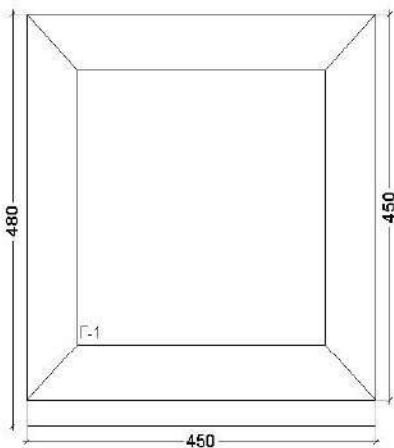

МАКС-ОКНА

г.Санкт-Петербург, Уманский пер., д.74, корпус 1, литер А
тел. 8(812)703-83-09 или 8(905)271-35-22

Прайс-лист от 25.06.2022г. Цены действительны до момента их изменения!

Размеры представлены с шагом 25 мм по высоте и ширине.

Вы можете узнать стоимость окон по своим параметрам, комплектацией, конфигурацией и предоставить свои размеры, оставив заявку на нашем сайте или по телефону.

Изделие 01

Вид изделия:	Окно				
Профиль:	Grau				
Артикул рамы/створки:	3005 Grau				
Подставочный профиль:	Есть				
Цвет снаружи/изнутри:	Белый				
Цвет водоотв. колпачков:	Белый				
Цвет притворного упл.:	Черный				
<i>Заполнения</i>					
4/16/4				24 мм	
Количество:	1 шт	Площадь:	0,20 м²	Вес:	5,83 кг
Цена:	2 072,48 руб		Стоимость:	2 072,48 руб