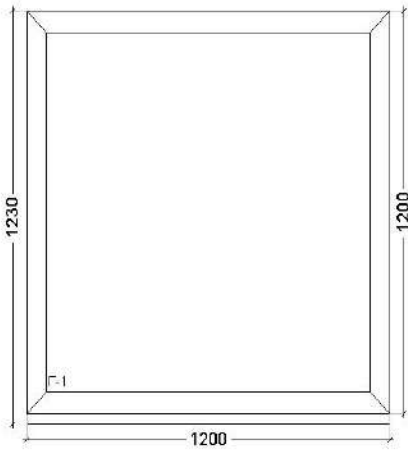

Изделие 31

Вид изделия:	Окно				
Профиль:	Grau				
Артикул рамы/створки:	3005 Grau				
Подставочный профиль:	Есть				
Цвет снаружи/изнутри:	Белый				
Цвет водоотв. колпачков:	Белый				
Цвет притворного упл.:	Черный				
<i>Заполнения</i>					
4/16/4					24 мм
Количество:	1 шт	Площадь:	1,44 м²	Вес:	33,83 кг
Цена:	6 839,36 руб		Стоимость:	6 839,36 руб