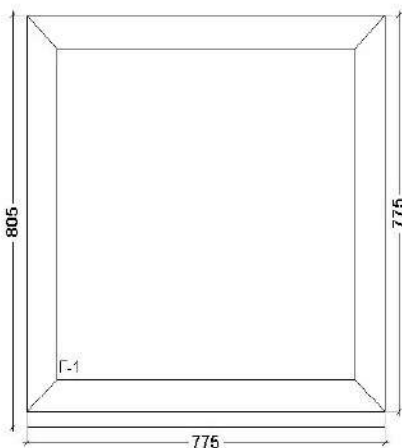

Изделие 14

Вид изделия:	Окно				
Профиль:	Grau				
Артикул рамы/створки:	3005 Grau				
Подставочный профиль:	Есть				
Цвет снаружи/изнутри:	Белый				
Цвет водоотв. колпачков:	Белый				
Цвет притворного упл.:	Черный				
<i>Заполнения</i>					
4/16/4					24 мм
Количество:	1 шт	Площадь:	0,60 м²	Вес:	15,20 кг
Цена:	3 582,32 руб		Стоимость:	3 582,32 руб