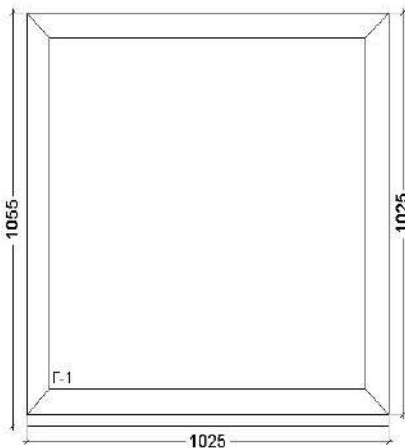

Изделие 24

Вид изделия:	Окно				
Профиль:	Grau				
Артикул рамы/створки:	3005 Grau				
Подставочный профиль:	Есть				
Цвет снаружи/изнутри:	Белый				
Цвет водоотв. колпачков:	Белый				
Цвет притворного упл.:	Черный				
<i>Заполнения</i>					
4/16/4					24 мм
Количество:	1 шт	Площадь:	1,05 м²	Вес:	25,28 кг
Цена:	5 381,62 руб		Стоимость:	5 381,62 руб