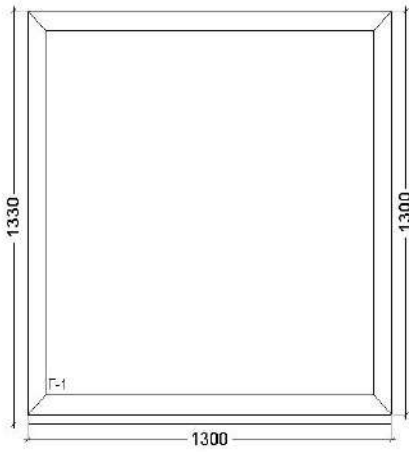

Вид изделия:	Окно				
Профиль:	Grau				
Артикул рамы/створки:	3005 Grau				
Подставочный профиль:	Есть				
Цвет снаружи/изнутри:	Белый				
Цвет водоотв. колпачков:	Белый				
Цвет притворного упл.:	Черный				
<i>Заполнения</i>					
4/16/4				24 мм	
Количество:	1 шт	Площадь:	1,69 м²	Вес:	39,25 кг
Цена:	7 746,74 руб	Стоимость:	7 746,74 руб