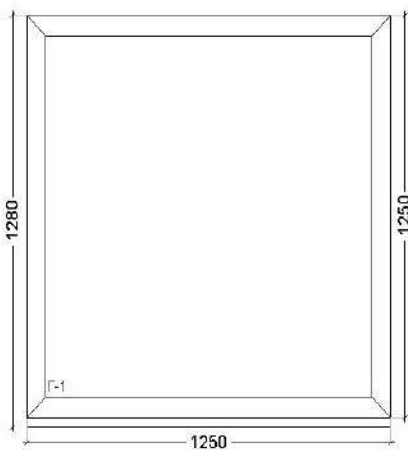

Изделие 33

Вид изделия:	Окно				
Профиль:	Grau				
Артикул рамы/створки:	3005 Grau				
Подставочный профиль:	Есть				
Цвет снаружи/изнутри:	Белый				
Цвет водоотв. колпачков:	Белый				
Цвет притворного упл.:	Черный				
<i>Заполнения</i>					
4/16/4					24 мм
Количество:	1 шт	Площадь:	1,56 м²	Вес:	36,49 кг
Цена:	7 287,61 руб		Стоимость:	7 287,61 руб