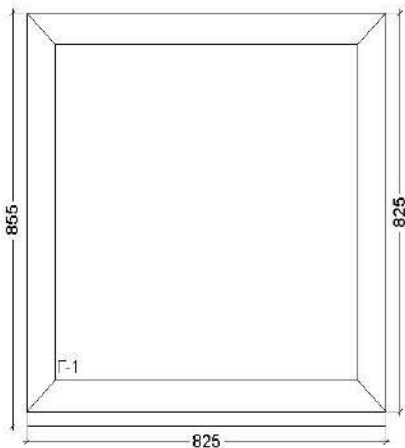

Изделие 16

Вид изделия:	Окно				
Профиль:	Грау				
Артикул рамы/створки:	3005 Grau				
Подставочный профиль:	Есть				
Цвет снаружи/изнутри:	Белый				
Цвет водоотв. колпачков:	Белый				
Цвет притворного упл.:	Черный				
<i>Заполнения</i>					
4/16/4					24 мм
Количество:	1 шт	Площадь:	0,68 м²	Вес:	17,02 кг
Цена:	3 915,11 руб		Стоимость:	3 915,11 руб