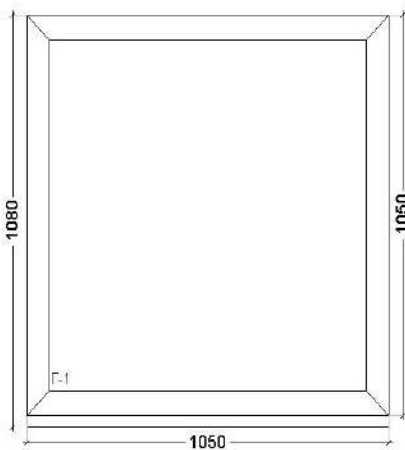

Изделие 25

Вид изделия:	Окно				
Профиль:	Grau				
Артикул рамы/створки:	3005 Grau				
Подставочный профиль:	Есть				
Цвет снаружи/изнутри:	Белый				
Цвет водоотв. колпачков:	Белый				
Цвет притворного упл.:	Черный				
<i>Заполнения</i>					
4/16/4					24 мм
Количество:	1 шт	Площадь:	1,10 м²	Вес:	26,43 кг
Цена:	5 580,30 руб		Стоимость:	5 580,30 руб